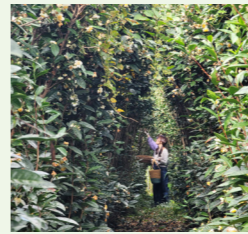

12 유기농 생태다원 제다체험

업체명 모루농장 영농조합법인
주소 서귀포시 표선면 중산간동로 4850-303
전화번호 010-3423-4850
체험시간 예약제로 운영 (4인 이상 신청 가능)
4시간 10만원(1인 가격, 간식 포함)
휴무일 예약 상황에 따라 변경
기타사항 유기농 생태다원에서 햇차를 직접 따서
제주 차장인과 함께 차를 만들 수 있습니다.