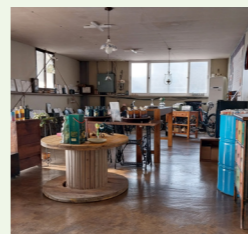

15 전통주 "녹고의눈물" 및 백년초주 제조과정 설명과 시음

업체명 농업회사법인(주)도향
주소 제주도 한경면 연명로 372
전화번호 064-796-2521
체험시간 09:00-18:00 / 40분 (전화 및 방문예약)
휴무일 연중무휴
체험지도 소지하고 양조장 방문 시음 후 구매시
25% 할인